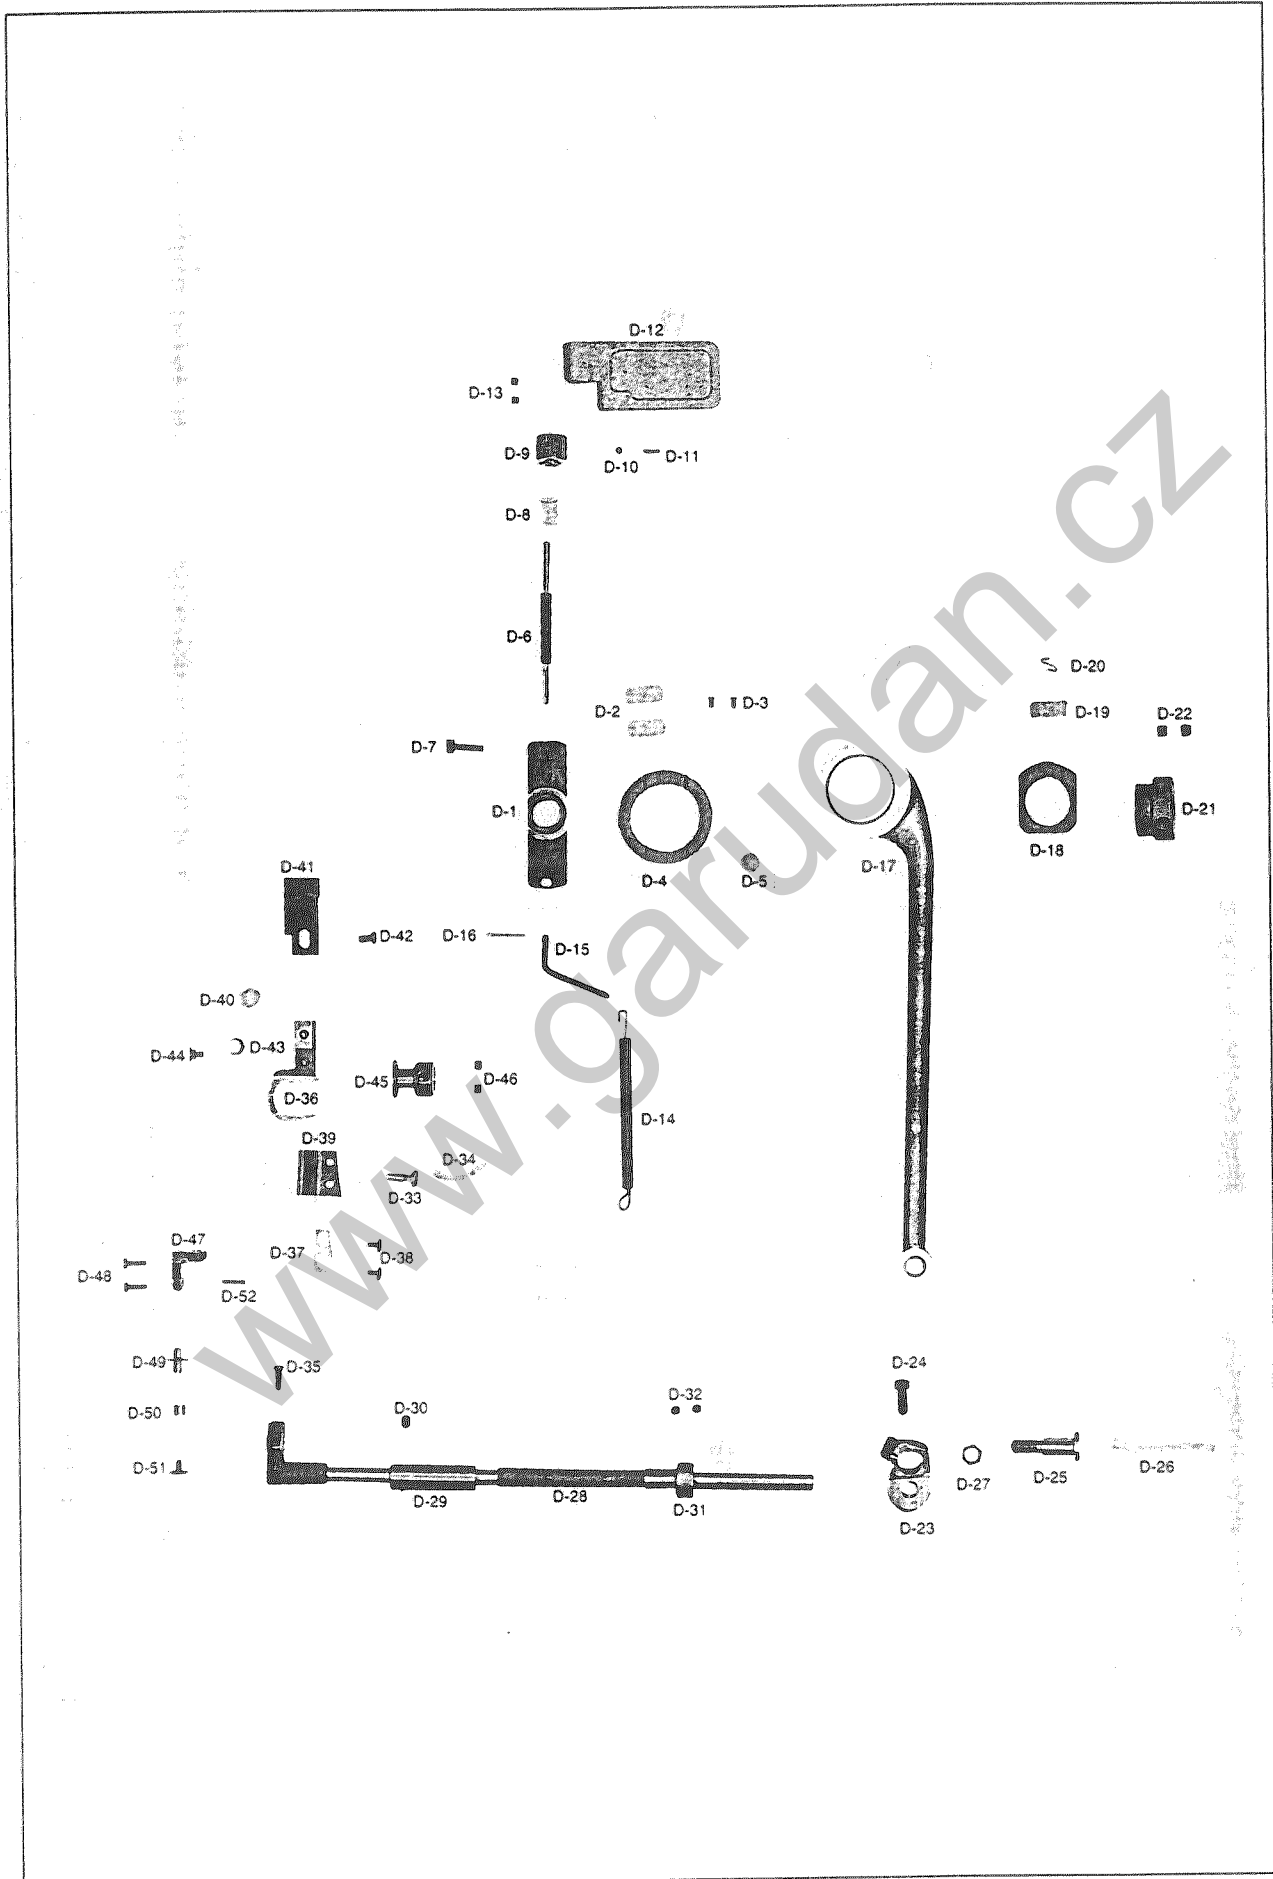

Lower Feed Mechanism