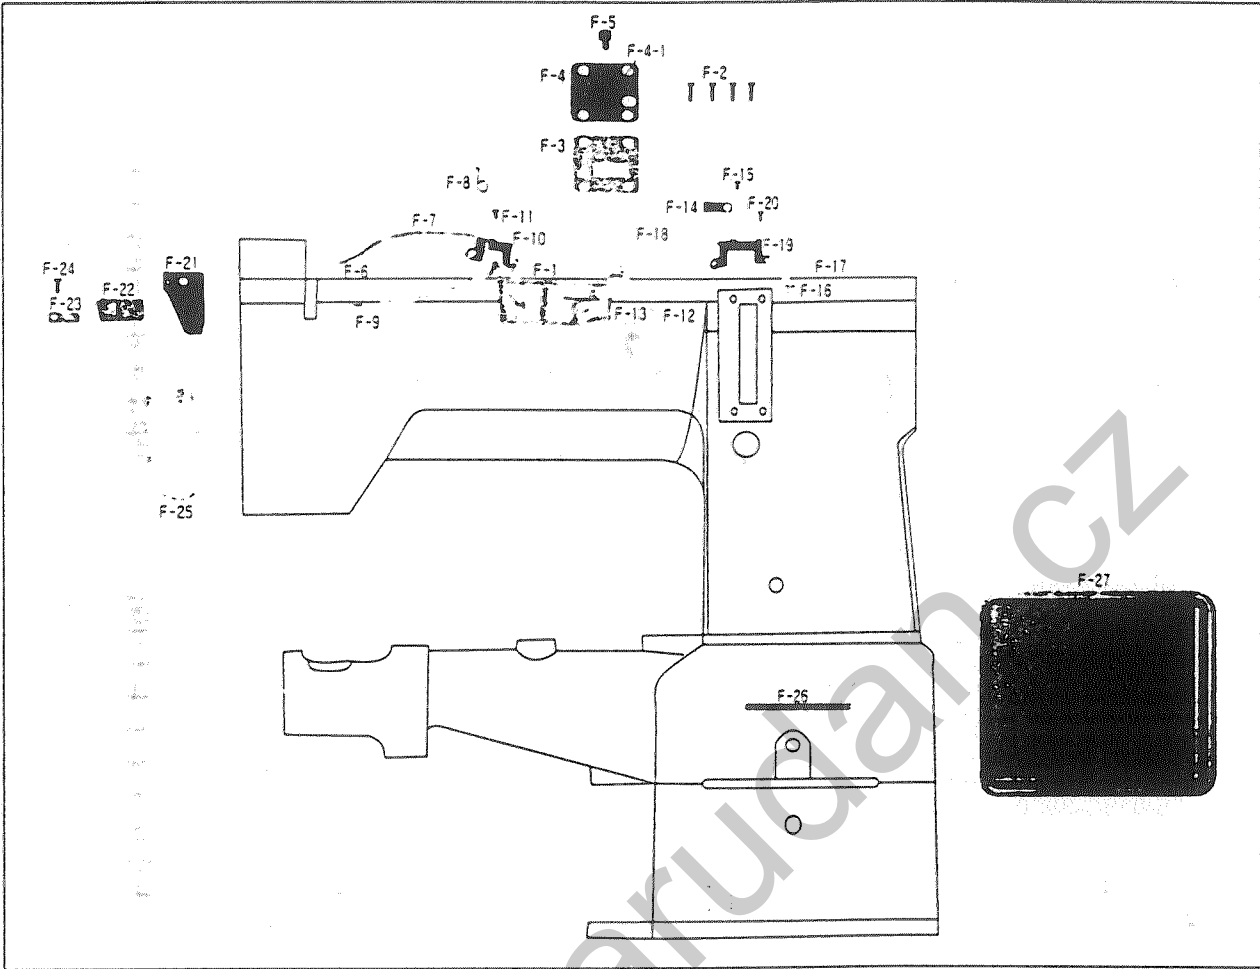

Lubrication