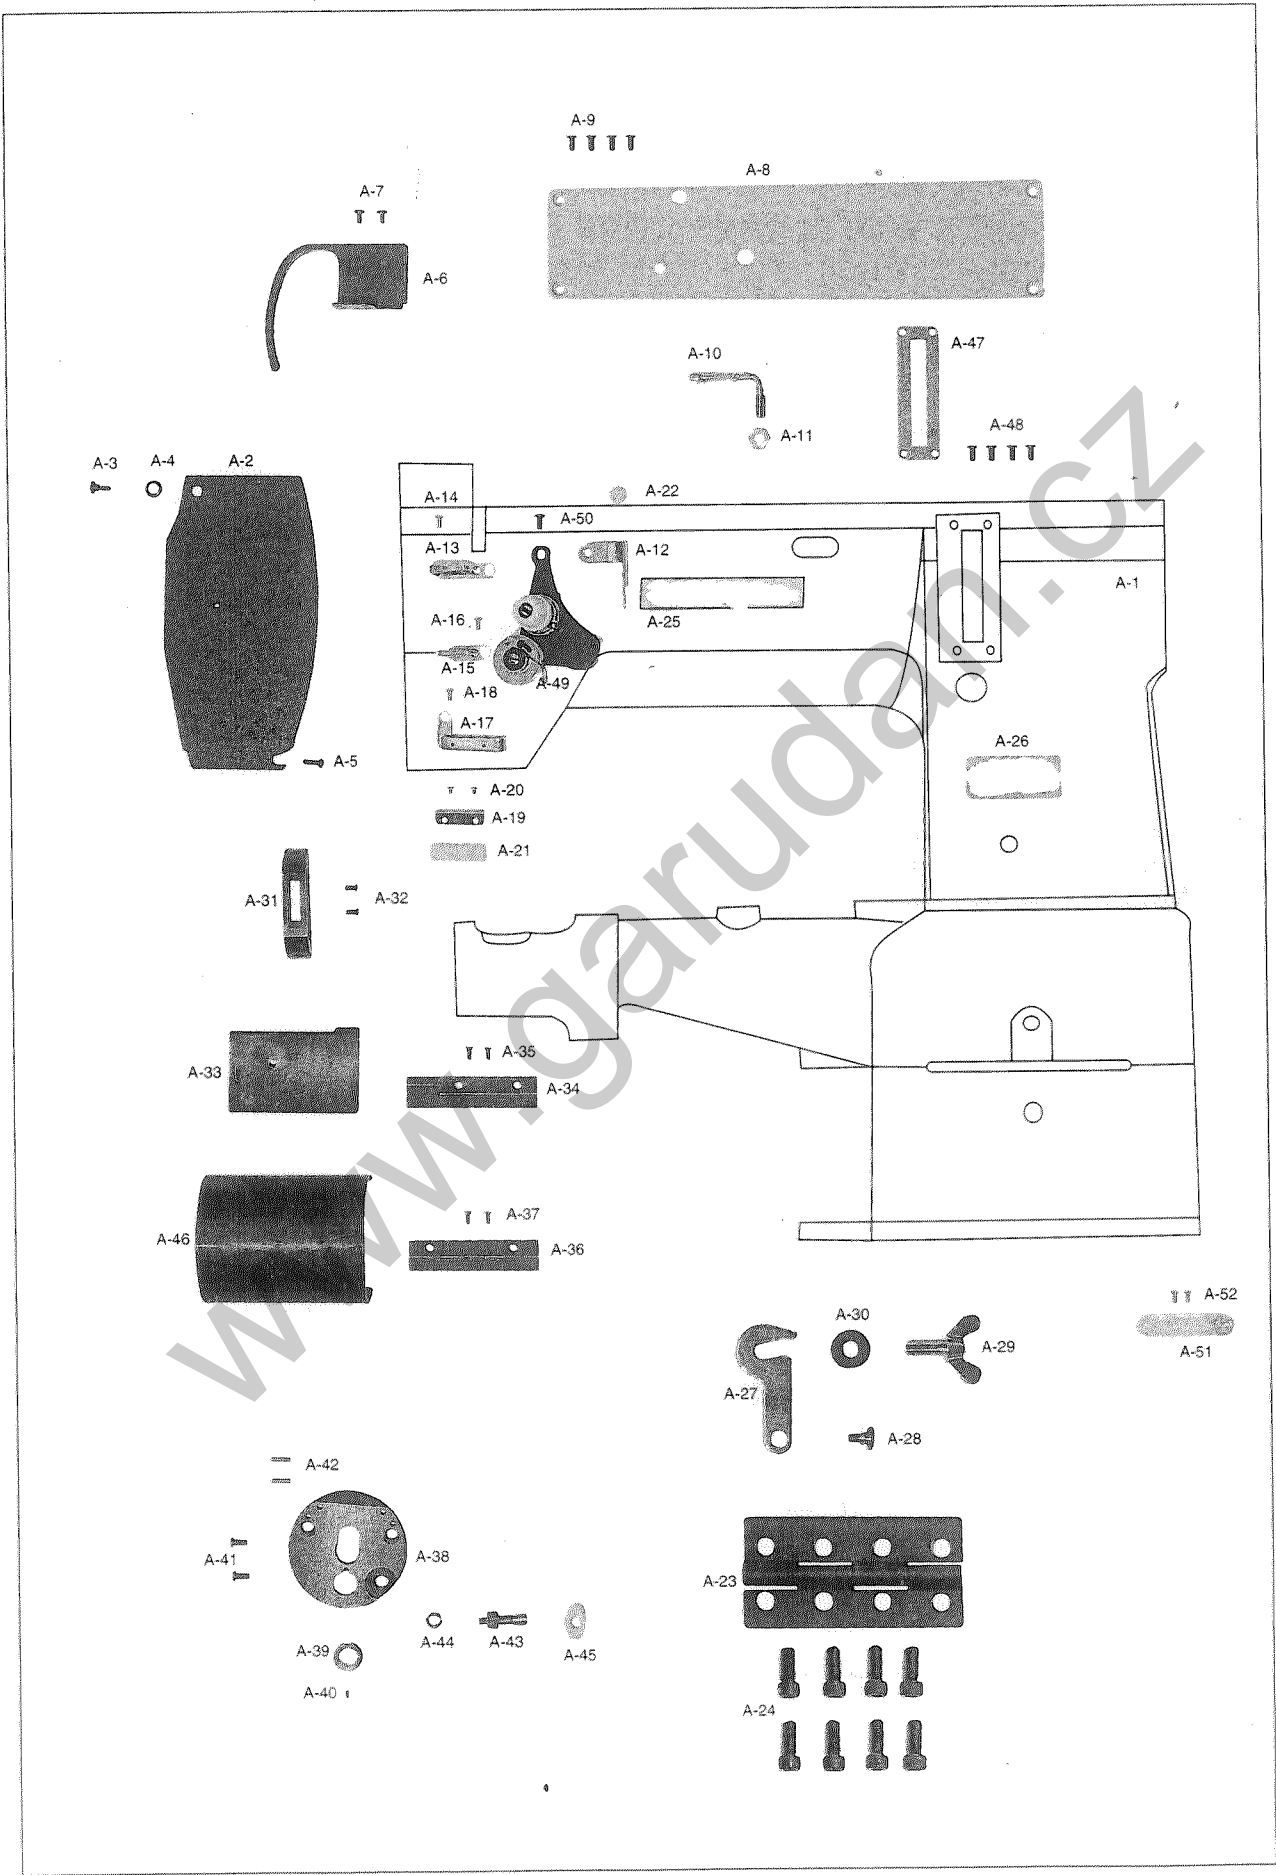

tel: +420 516 454 774,

+420 516 453 496

e-mail: info@anita.cz

A

Ref.No.	Part No.	Part name	Název dílu	Q'ty	Spec.
A - 1	01-001A-3900	Arm, Cylinder Bed	Rameno	1(Set)	-403
A - 1-1	01-004A-3900	Base	Základní sloupek	1	-403
A - 2	01-005A-3900	Face plate	Čelní deska	1	
A - 3	01-008S-7400	Screw	Šroub	1	
A - 4	01-007W-7400	Washer	Podložka	1	
A - 5	SC-0365-4118	Screw	Šroub	1	
A - 6	01-011A-3900	Tread Také Up Cover	Kryt nit'ové páky	1	
A - 7	SC-0365-4118	Screw	Šroub	2	
A - 8	01-012A-3900	Top Cover	Horní kryt	1	
A - 9	SC-0175-4522	Screw	Šroub	4	
A - 10	01-010A-5607	Top Cover Tread Guide	Vodič nitě	1	
A - 11	SN-0121-4000	Nut	Matice	1	
A - 12	01-051C-5607	Three Hole Thread Guide Plate	Vodič nitě	1	
A - 13	01-021C-7400	Arm Thread Guide Plate	Vodič nitě	1	
A - 14	SC-0529-4125	Screw	Šroub	1	
A - 15	01-022C-7400	Arm Thread Guide Plate	Vodič nitě	1	
A - 16	SC-0529-4125	Screw	Šroub	1	
A - 17	01-022A-7500	Arm Thread Guide Plate	Vodič nitě	1	
A - 18	SC-0529-4125	Screw	Šroub	1	
A - 19	01-024A-7500	Holder For Upper Thread Oil Supply Felt	Vodič nitě s plstí	1	
A - 20	SC-0536-3125	Screw	Šroub	2	
A - 21	01-024M-7400	Felt	Plst	1	
A - 22	01-007R-8130	Rubber Cap	Pryžové víčko	1	
A - 23	01-005A-380A	Bed Hinge	Pant	1(Set)	
A - 24	SC-0346-4113	Screw	Šroub	8	
A - 27	01-008A-3800	Latch	Závora	1	
A - 28	43-004S-3400	Screw	Šroub	1	
A - 29	01-009A-3800	Bolt	Šroub	1	
A - 30	01-010C-3800	Washer	Podložka	1	
A - 31	01-015A-3900	Needle Plate	Stehová deska	1	-403
A - 32	SC-0311-4120	Screw	Šroub	2	
A - 33	01-016A-3900	Slide Plate	Zásuvná deska	1	-403
A - 34	01-017A-3900	Guide	Vodič	1	-403
A - 35	SC-0145-4114	Screw	Šroub	2	
A - 36	01-018A-3900	Guide	Vodič	1	-403
A - 37	SC-0145-4114	Screw	Šroub	2	
A - 38	01-019A-3900	Cap For Bed	Krytka	1	-403
A - 39	01-020A-3900	Guide Bush For Lower Shaft	Vodící pouzdro	1	-403
A - 40	SC-0134-4117	Screw	Šroub	1	-403
A - 41	SC-0173-4118	Screw	Šroub	2	
A - 42	01-022P-3900	Pin	Kolík	2	
A - 43	06-019A-3900	Guide Shaft For Feed Rock Shaft	Vodící hřídelka	1	
A - 44	SN-0105-4000	Nut	Matice	1	
A - 45	44-050M-3900	Lock Shaft Front Felt	Plst	1	
A - 46	01-023A-3900	Hook Cover	Kryt chapače	1(Set)	-403
A - 47	06-014C-3900	Length Control Plate	Řídící deska	1	-403
A - 48	SC-0529-4125	Screw	Šroub	4	
A - 49	40-001A-3900	Thread Tension Control	Napínač nitě	1(Set)	
A - 50	SC-0543-4525	Screw	Šroub	1	
A - 53	SC-0528-4125	Screw	Šroub	1	
A - 54	01-019C-7400	Stopper	Doraz	1	
A - 55	SC-0531-4125	Screw	Šroub	1	