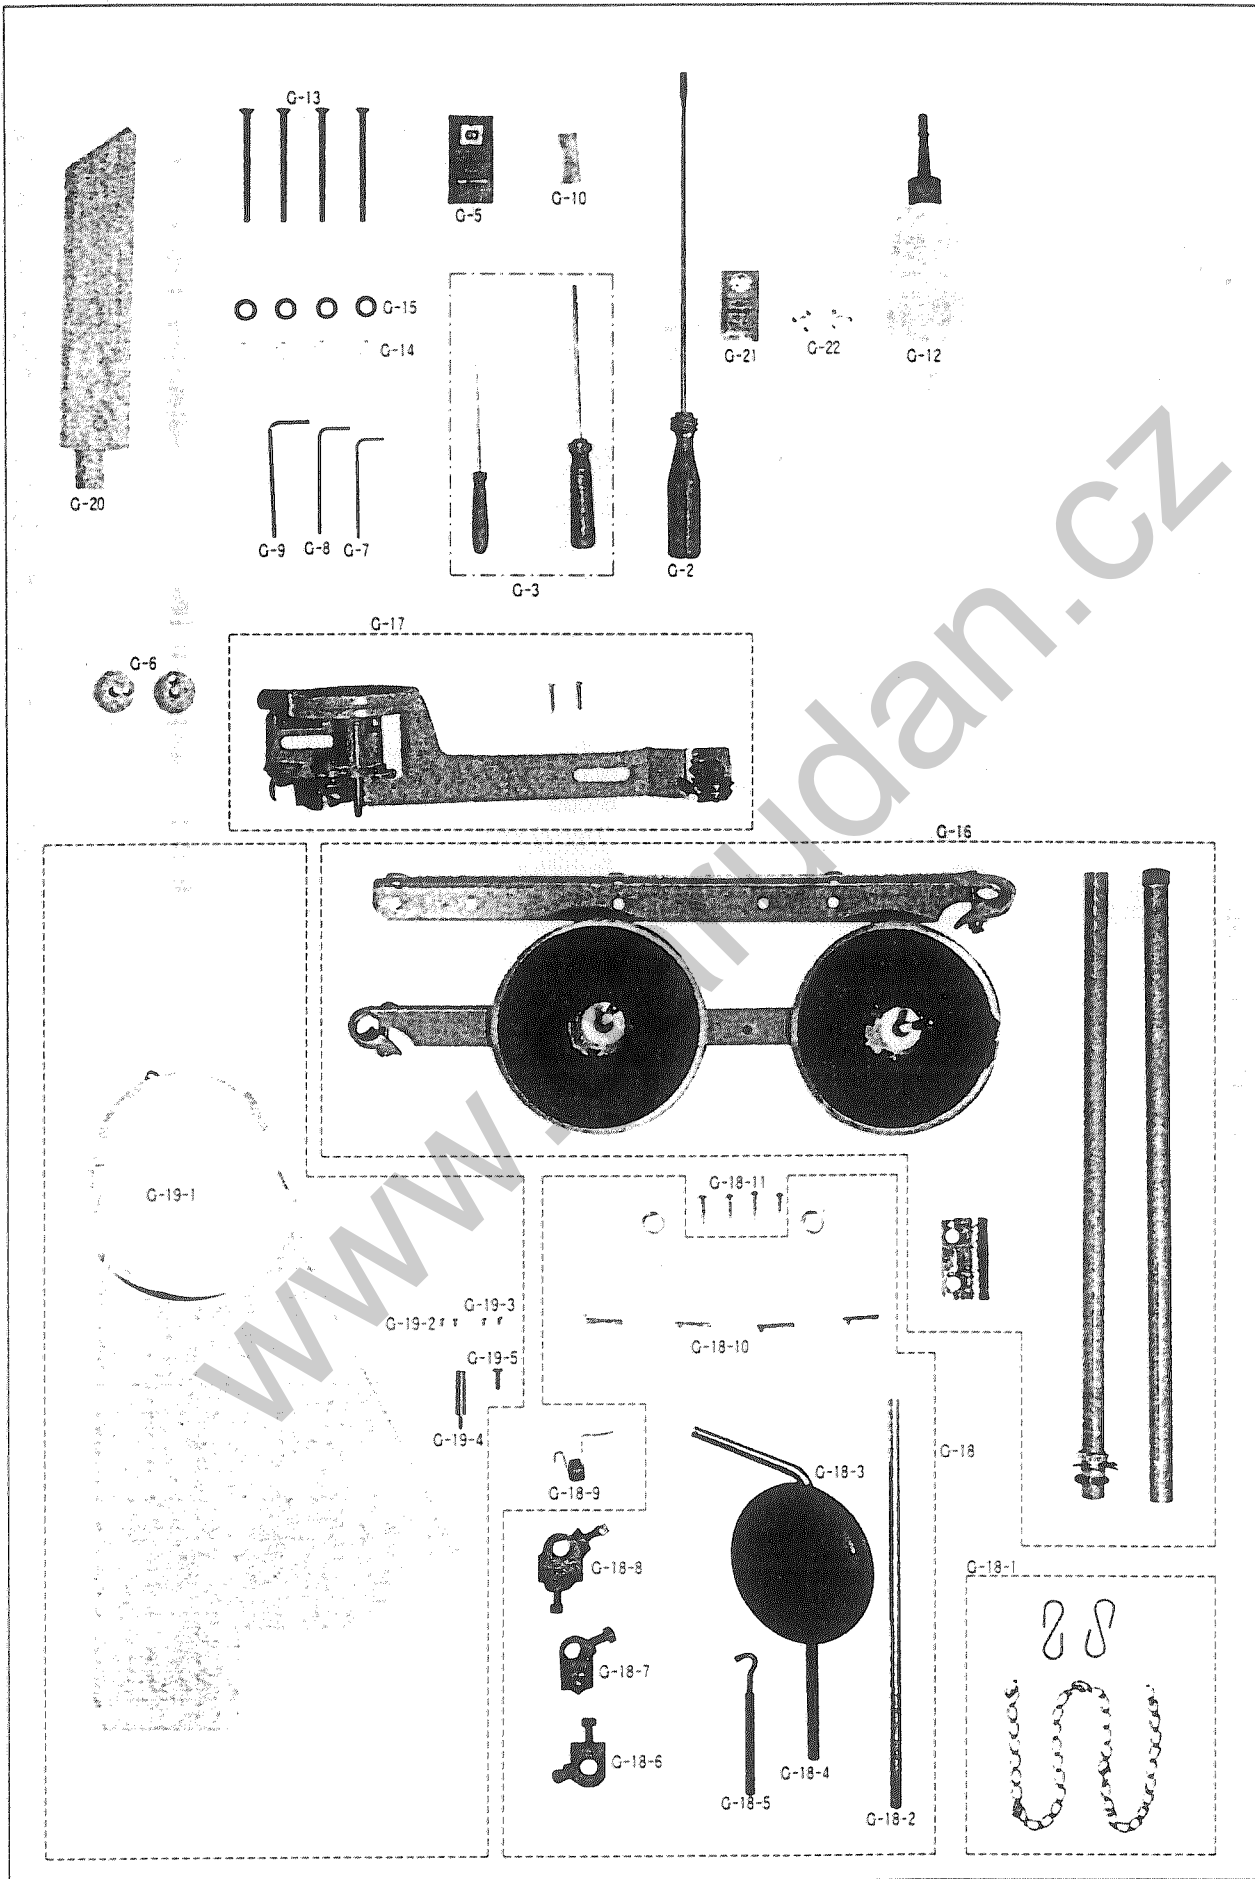

Accessories