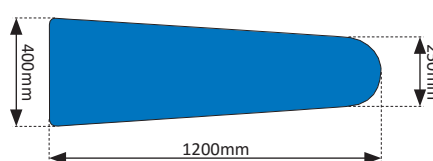

Elektricky vyhříváné žehlící prkno s vestavěným vyvíječem páry a odsáváním

- elektricky vyhříváné žehlící prkno s regulací teploty
- vestavěný vyvíječ páry
- automatické dočerpávání vody

1. **AMBRIA**: se standardní plochou
(1200x400x250)

2. **AMBRIA MAXI**: se zvětšenou plochou
(1300x500x250)

Technické údaje

	AMBRIA	AMBRIA MAXI
Napětí	230V/400V/1-3/50-60 Hz	
Topné těleso bojleru	3,3- 3,9- 4,8 kW	
Topné těleso žehličky	0,830 kW	
Topné těleso stolu	1 kW	
Motor odsávání	0,45 kW	
Tlak páry	2,8 bar	
Přívod vody	3/8"	
Výpusť kotle	3/8"	
Rozměry pracovní plochy	1200x400x250 mm	1300x500x250 mm
Celkové rozměry	1550x580x950 mm	1650x680x950 mm
Čistá váha	87 Kg	94 Kg
Hrubá váha	103 Kg	116 Kg
Rozměry balení	1520x580x1120 mm	1750x700x1120 mm