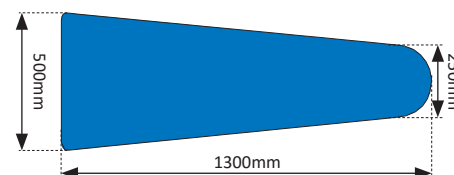

Elektricky vyhříváné žehlící prkno s vestavěným vyvíječem páry a odsáváním

- elektricky vyhříváné žehlící prkno s regulací teploty
- vestavěný vyvíječ páry
- automatické dočerpávání vody

1. **AMBRIA**: se standardní plochou
(1200x400x250)

2. **AMBRIA MAXI**: se zvětšenou plochou
(1300x500x250)

Technické údaje

	AMBRIA	AMBRIA MAXI
Napětí	230V/400V/1-3/50-60 Hz	
Topné těleso bojleru	3,3- 3,9- 4,8 kW	
Topné těleso žehličky	0,830 kW	
Topné těleso stolu	1 kW	
Motor odsávání	0,45 kW	
Tlak páry	2,8 bar	
Přívod vody	3/8"	
Výpusť kotle	3/8"	
Rozměry pracovní plochy	1200x400x250 mm	1300x500x250 mm
Celkové rozměry	1550x580x950 mm	1650x680x950 mm
Čistá váha	87 Kg	94 Kg
Hrubá váha	103 Kg	116 Kg
Rozměry balení	1520x580x1120 mm	1750x700x1120 mm